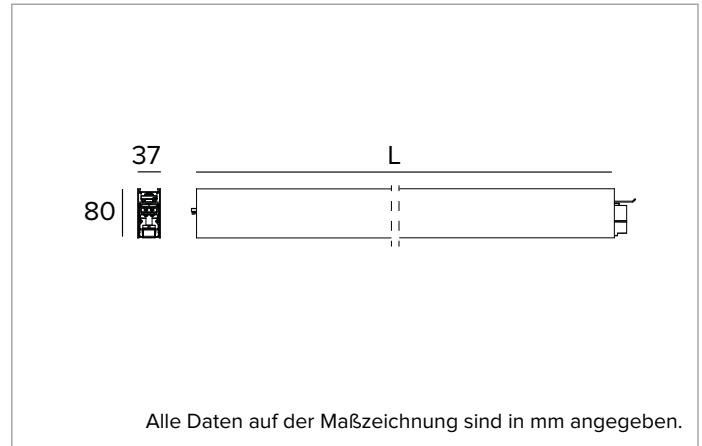

T003MW940D2DB | LOGICO EASY System 37 - UGR19

Lineare LED-Leuchte für Deckenanbau- oder Pendelmontage

	4000K	H(m)	D1(m)	D2(m)	E _{max} (lx)		
	Ra90	64°	63°				
	Fixture Power	43W	1	1.25	1.23	3280	
	Source Flux	4207lm	2	2.51	2.46	820	
	Fixture Flux	4208lm	3	3.76	3.70	364	
	Efficacy	98lm/W	4	5.02	4.93	205	
G0347	I _{max} =885cd/klm	I _{max}	3724cd	5	6.27	6.16	131

Abstrahlung: DIREKT

Optik: ZELLULÄRE

Optische Effizienz: 100%

Leuchten-Lichtstrom: 4207lm

Lichtausbeute: 98lm/W

Fotobiologische Sicherheit: Risikogruppe 0 (RG 0 = kein Risiko)

MECHANISCHE MERKMALE

Gehäuse aus lackiertem stranggepresstem Aluminium mit 37mm Breite. Obere Abdeckung aus schwarzem PVC.